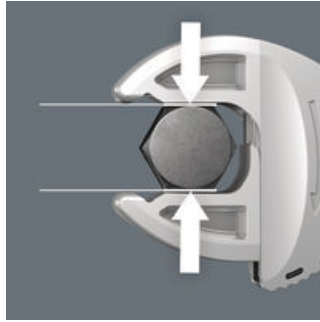

Joker 6004: Schraubenschonend

Die parallelen glatten Backen des Joker 6004 ermöglichen eine Flächenpressung und können dadurch das Verrunden der Mutter bzw. des Schraubenkopfes vermeiden, was bei der Kraftübertragung über Ecken auftreten kann.