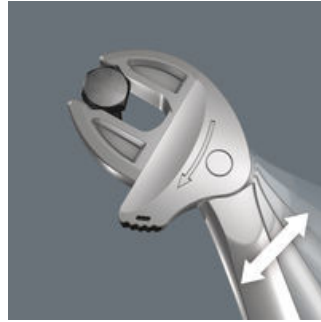

- Der verstellbare Joker 6004 deckt alle metrischen und zölligen Abmessungen im jeweiligen Anwendungsbereich ab
- Automatisches und stufenloses Greifen von Sechskant-Schrauben und Muttern
- Hebelmechanismus beim Greifen vermeidet Abrutschen und Beschädigungen
- Schnelles und durchgängiges Verschrauben ohne Absetzen des Schlüssels durch mechanische Ratschenfunktion
- Rückschwenkwinkel von nur 30° durch Ansetzen in den Eckweitenprismen im Maul

**Joker 6004: Automatisch und stufenlos selbsteinstellend**

Durch die automatisch stufenlos zugreifenden parallel geführten Backen deckt der Joker Maulschlüssel 6004 alle Abmessungen im jeweiligen Anwendungsbereich ab. Die benötigte Größe findet der Schlüssel beim Ansetzen an der Mutter oder Schraube ohne Einstellen von selbst.

**Joker 6004: Schraubenschonend**

Die parallelen glatten Backen des Joker 6004 ermöglichen eine Flächenpressung und können dadurch das Verrunden der Mutter bzw. des Schraubenkopfes vermeiden, was bei der Kraftübertragung über Ecken auftreten kann.

**Joker 6004: Ratschenmechanik für schnelles Arbeiten**

Die Ratschenfunktion im Maul sorgt für schnelles und durchgängiges Schrauben ohne Absetzen.

**Joker 6004: Niedriger Rückschwenkwinkel**

Über die Eckweitenprismen im Maul wird ein Rückschwenkwinkel von nur 30° ermöglicht.