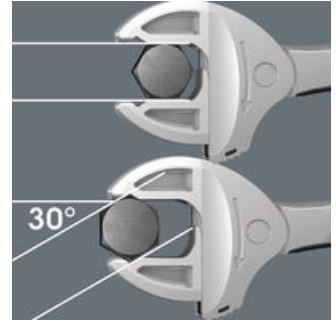

- Der verstellbare Joker 6004 deckt alle metrischen und zölligen Abmessungen im jeweiligen Anwendungsbereich ab
- Automatisches und stufenloses Greifen von Sechskant-Schrauben und Muttern
- Hebelmechanismus beim Greifen vermeidet Abrutschen und Beschädigungen
- Schnelles und durchgängiges Verschrauben ohne Absetzen des Schlüssels durch mechanische Ratschenfunktion
- Rückschwenkwinkel von nur 30° durch Ansetzen in den Eckweitenprismen im Maul

**Joker 6004: Automatisch und stufenlos selbsteinstellend**

Durch die automatisch stufenlos zugreifenden parallel geführten Backen deckt der Joker Maulschlüssel 6004 alle Abmessungen im jeweiligen Anwendungsbereich ab. Die benötigte Größe findet der Schlüssel beim Ansetzen an der Mutter oder Schraube ohne Einstellen von selbst.

**Joker 6004: Schraubenschonend**

Die parallelen glatten Backen des Joker 6004 ermöglichen eine Flächenpressung und können dadurch das Verrunden der Mutter bzw. des Schraubenkopfes vermeiden, was bei der Kraftübertragung über Ecken auftreten kann.

**Joker 6004: Ratschenmechanik für schnelles Arbeiten**

Die Ratschenfunktion im Maul sorgt für schnelles und durchgängiges Schrauben ohne Absetzen.

**Joker 6004: Niedriger Rückschwenkwinkel**

Über die Eckweitenprismen im Maul wird ein Rückschwenkwinkel von nur 30° ermöglicht.