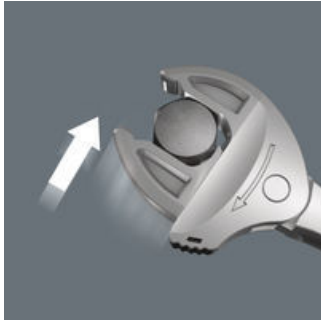

6004 Joker Selbstjustierender, verstellbarer Maulschlüssel

Joker 6004: Automatisch und stufenlos selbsteinstellend

Durch die automatisch stufenlos zugreifenden parallel geführten Backen deckt der Joker Maulschlüssel 6004 alle Abmessungen im jeweiligen Anwendungsbereich ab. Die benötigte Größe findet der Schlüssel beim Ansetzen an der Mutter oder Schraube ohne Einstellen von selbst.